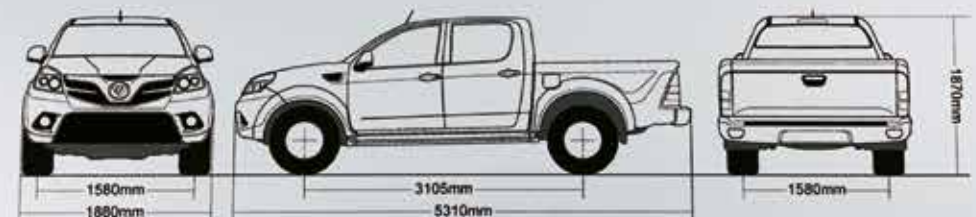

EQUIPAMIENTO INTERIOR

Versiónes	LUX 4x2	LUX 4x4	S.LUX 4x4	S.LUX AT 4x4
Tapiz de cuero	—	—	●	●
Control al volante multifuncional	●	●	●	●
Regulador de luz de panel frontal	●	●	●	●
Bloqueo de vidrios eléctricos	●	●	●	●
Cierre centralizado a distancia	●	●	●	●
Porta lentes	●	●	●	●
Posa vasos	●	●	●	●
Cenicero y encendedor	●	●	●	●
Apertura tapa de combustible desde el interior	●	●	●	●
Bluetooth	●	●	●	●

SEGURIDAD

Versiónes	LUX 4x2	LUX 4x4	S.LUX 4x4	S.LUX AT 4x4
Airbag Conductor	●	●	●	●
Airbag Copiloto	●	●	●	●
Frenos ABS + EBD	●	●	●	●
Sensor de retroceso	●	●	●	●
Cámara de retroceso	Opcional	Opcional	Opcional	Opcional
Cinturones de 3 puntas	●	●	●	●
Inmovilizador antirrobo	●	●	●	●
Seguro de niños en puertas traseras	●	●	●	●
Cinturones delanteros con ajuste en altura	●	●	●	●
Apoya cabezas en asientos	●	●	●	●
Alarma	●	●	●	●
Control de descenso	—	●	●	●
Control de salida en ascenso	●	●	●	●

EQUIPAMIENTO EXTERIOR

Versiónes	LUX 4x2	LUX 4x4	S.LUX 4x4	S.LUX AT 4x4
Neblineros delanteros	●	●	●	●
Espejos retrovisores laterales cromados	—	—	●	●
Señalizador en espejos retrovisores laterales	●	●	●	●
Llantas de aleación	●	●	●	●
Revestimiento de Pick up	●	●	●	●
Placa protectora bajo el motor	●	●	●	●
Placa protectora bajo el depósito de aceite	●	●	●	●
Luneta trasera con defroster	●	●	●	●
Pisaderas laterales	●	●	●	●
Desempañador espejos laterales	●	—	●	●

● = El vehículo incluye
— = El vehículo **NO** incluye